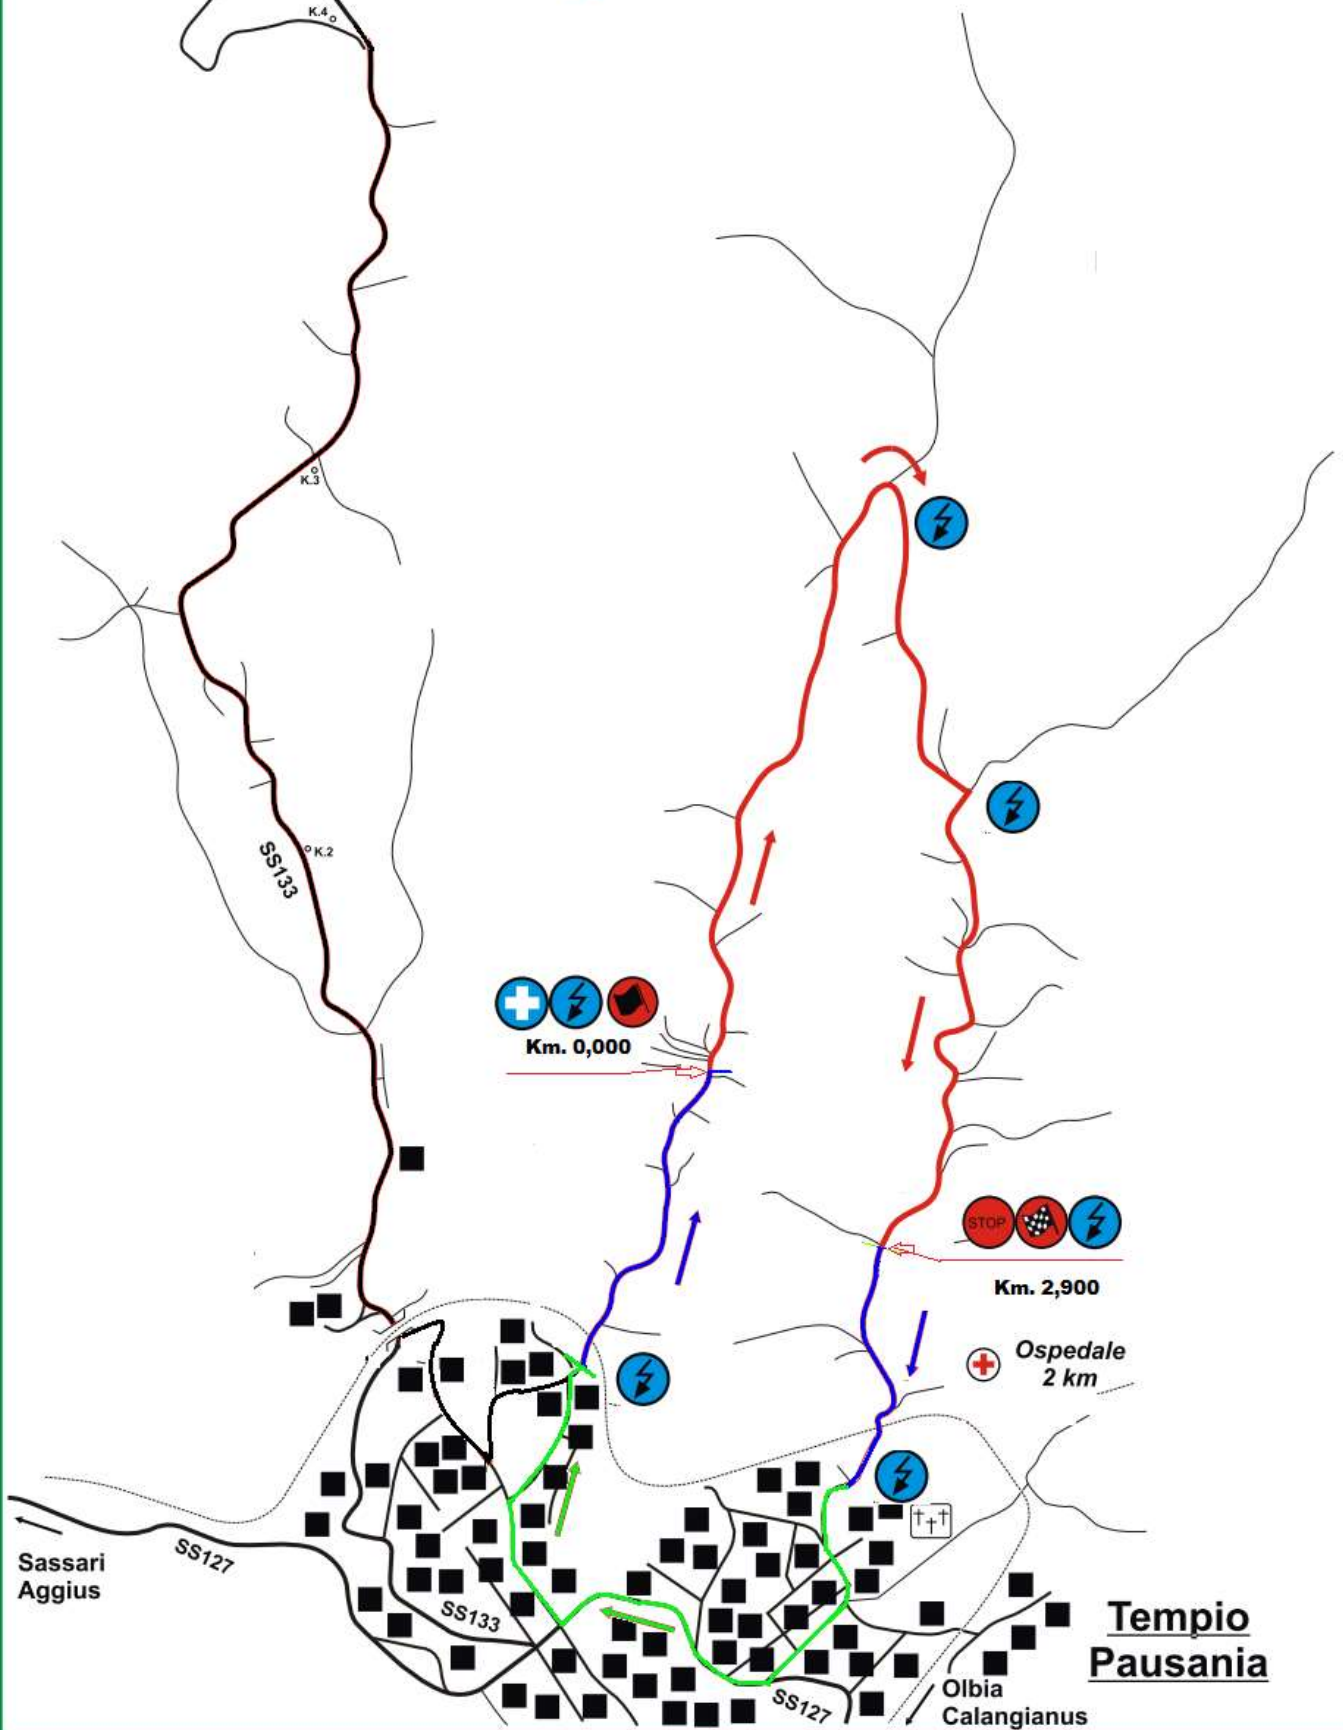

Palau
Aggus

SS133

K.5

K.4

K.3

K.2

SS133

TEMPIO PAUSANIA TEST AUTO DA GARA

-  Percorso Test Auto da gara (Shakedown)
strada chiusa al traffico
-  Percorso di "trasferimento" Auto da gara
-  Percorso con senso unico, transito consentito ai residenti
-  Postazione Radio

Sassari
Aggus

SS127

SS133

SS127

Olbia
Calangianus

Tempio
Pausania