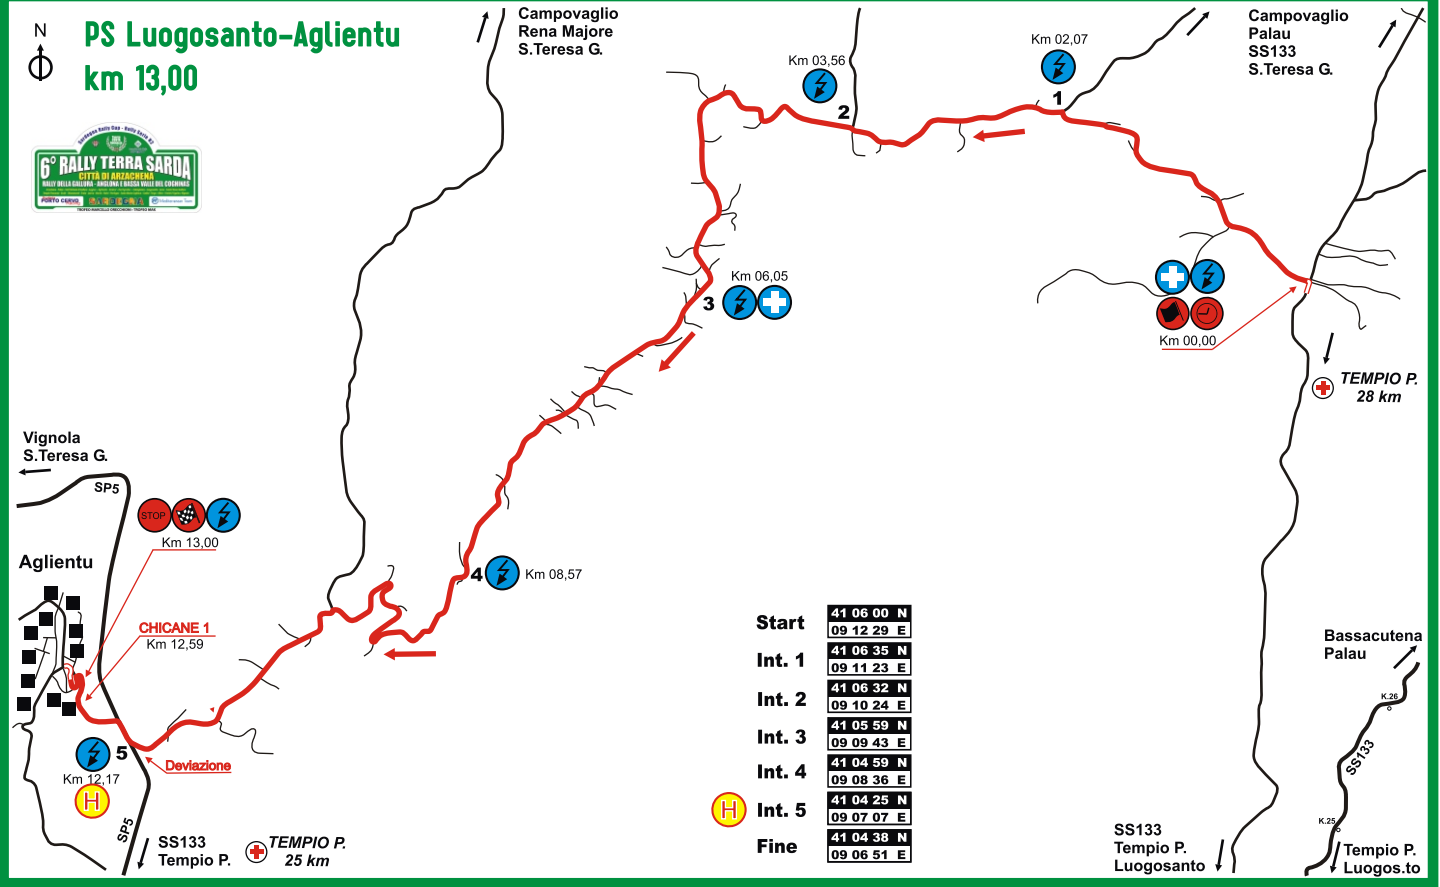

PS Luogosanto-Aglientu km 13,00

Campovaglio
Rena Maggiore
S. Teresa G.

Campovaglio
Palau
SS133
S. Teresa G.

Start	41 06 00 N
	09 12 29 E
Int. 1	41 06 35 N
	09 11 23 E
Int. 2	41 06 32 N
	09 10 24 E
Int. 3	41 05 59 N
	09 09 43 E
Int. 4	41 04 59 N
	09 08 36 E
Int. 5	41 04 25 N
	09 07 07 E
Fine	41 04 38 N
	09 06 51 E

SS133
Tempio P.
Luogosanto

Bassacutena
Palau

Tempio P.
Luogos.to