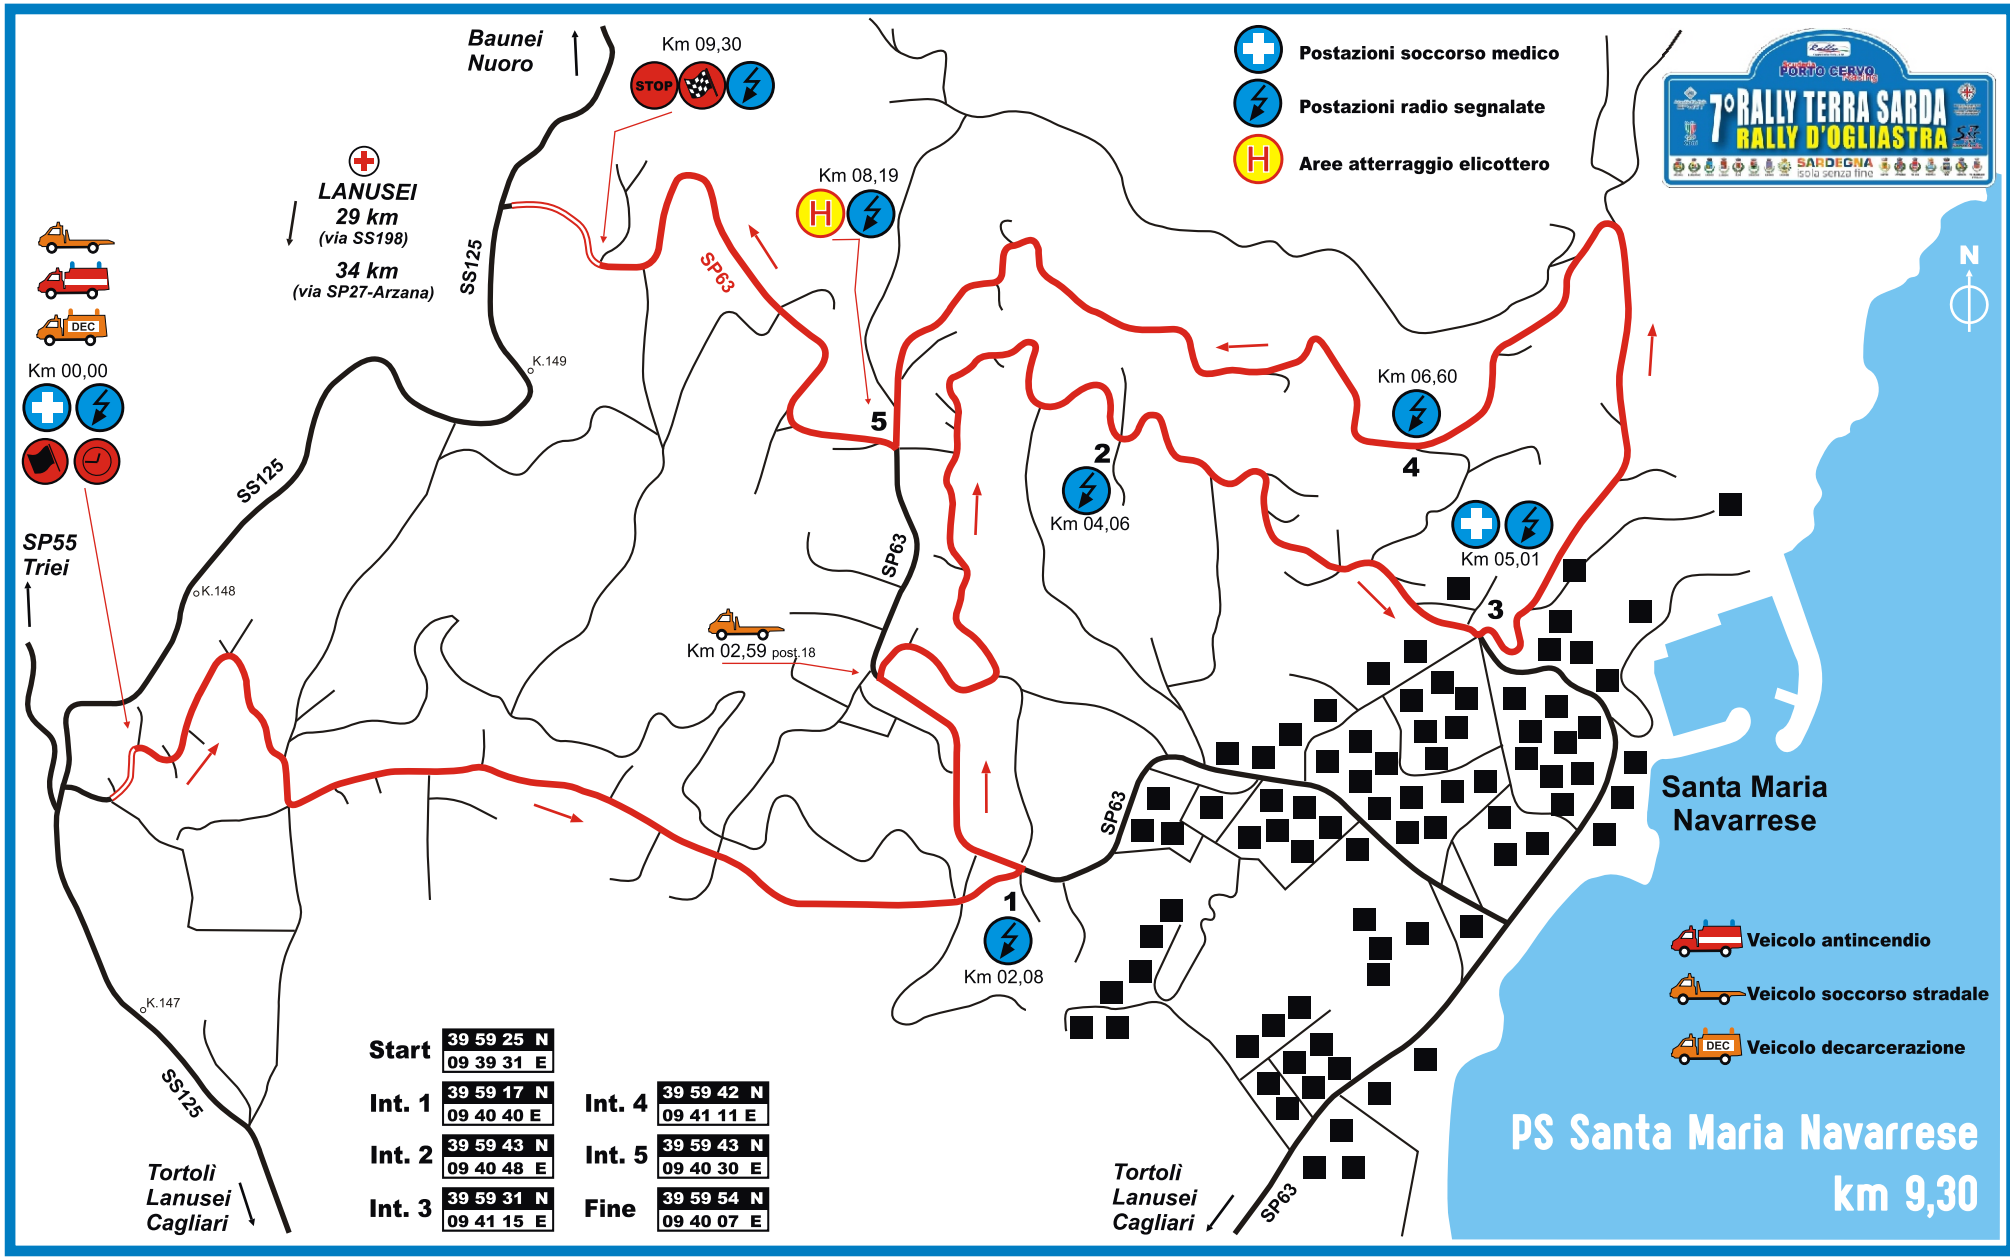

-  Postazioni soccorso medico
-  Postazioni radio segnalate
-  Aree atterraggio elicottero

**LANUSEI**  
29 km  
(via SS198)  
34 km  
(via SP27-Arzana)

- 
- 
- 
- Km 00,00
- 
- 
- 
- 

SP55  
Triei

Tortoli  
Lanusei  
Cagliari

<b>Start</b>	39 59 25 N	09 39 31 E
<b>Int. 1</b>	39 59 17 N	09 40 40 E
<b>Int. 2</b>	39 59 43 N	09 40 48 E
<b>Int. 3</b>	39 59 31 N	09 41 15 E
<b>Int. 4</b>	39 59 42 N	09 41 11 E
<b>Int. 5</b>	39 59 43 N	09 40 30 E
<b>Fine</b>	39 59 54 N	09 40 07 E

Santa Maria  
Navarrese

-  Veicolo antincendio
-  Veicolo soccorso stradale
-  Veicolo decarcerazione

PS Santa Maria Navarrese  
km 9,30