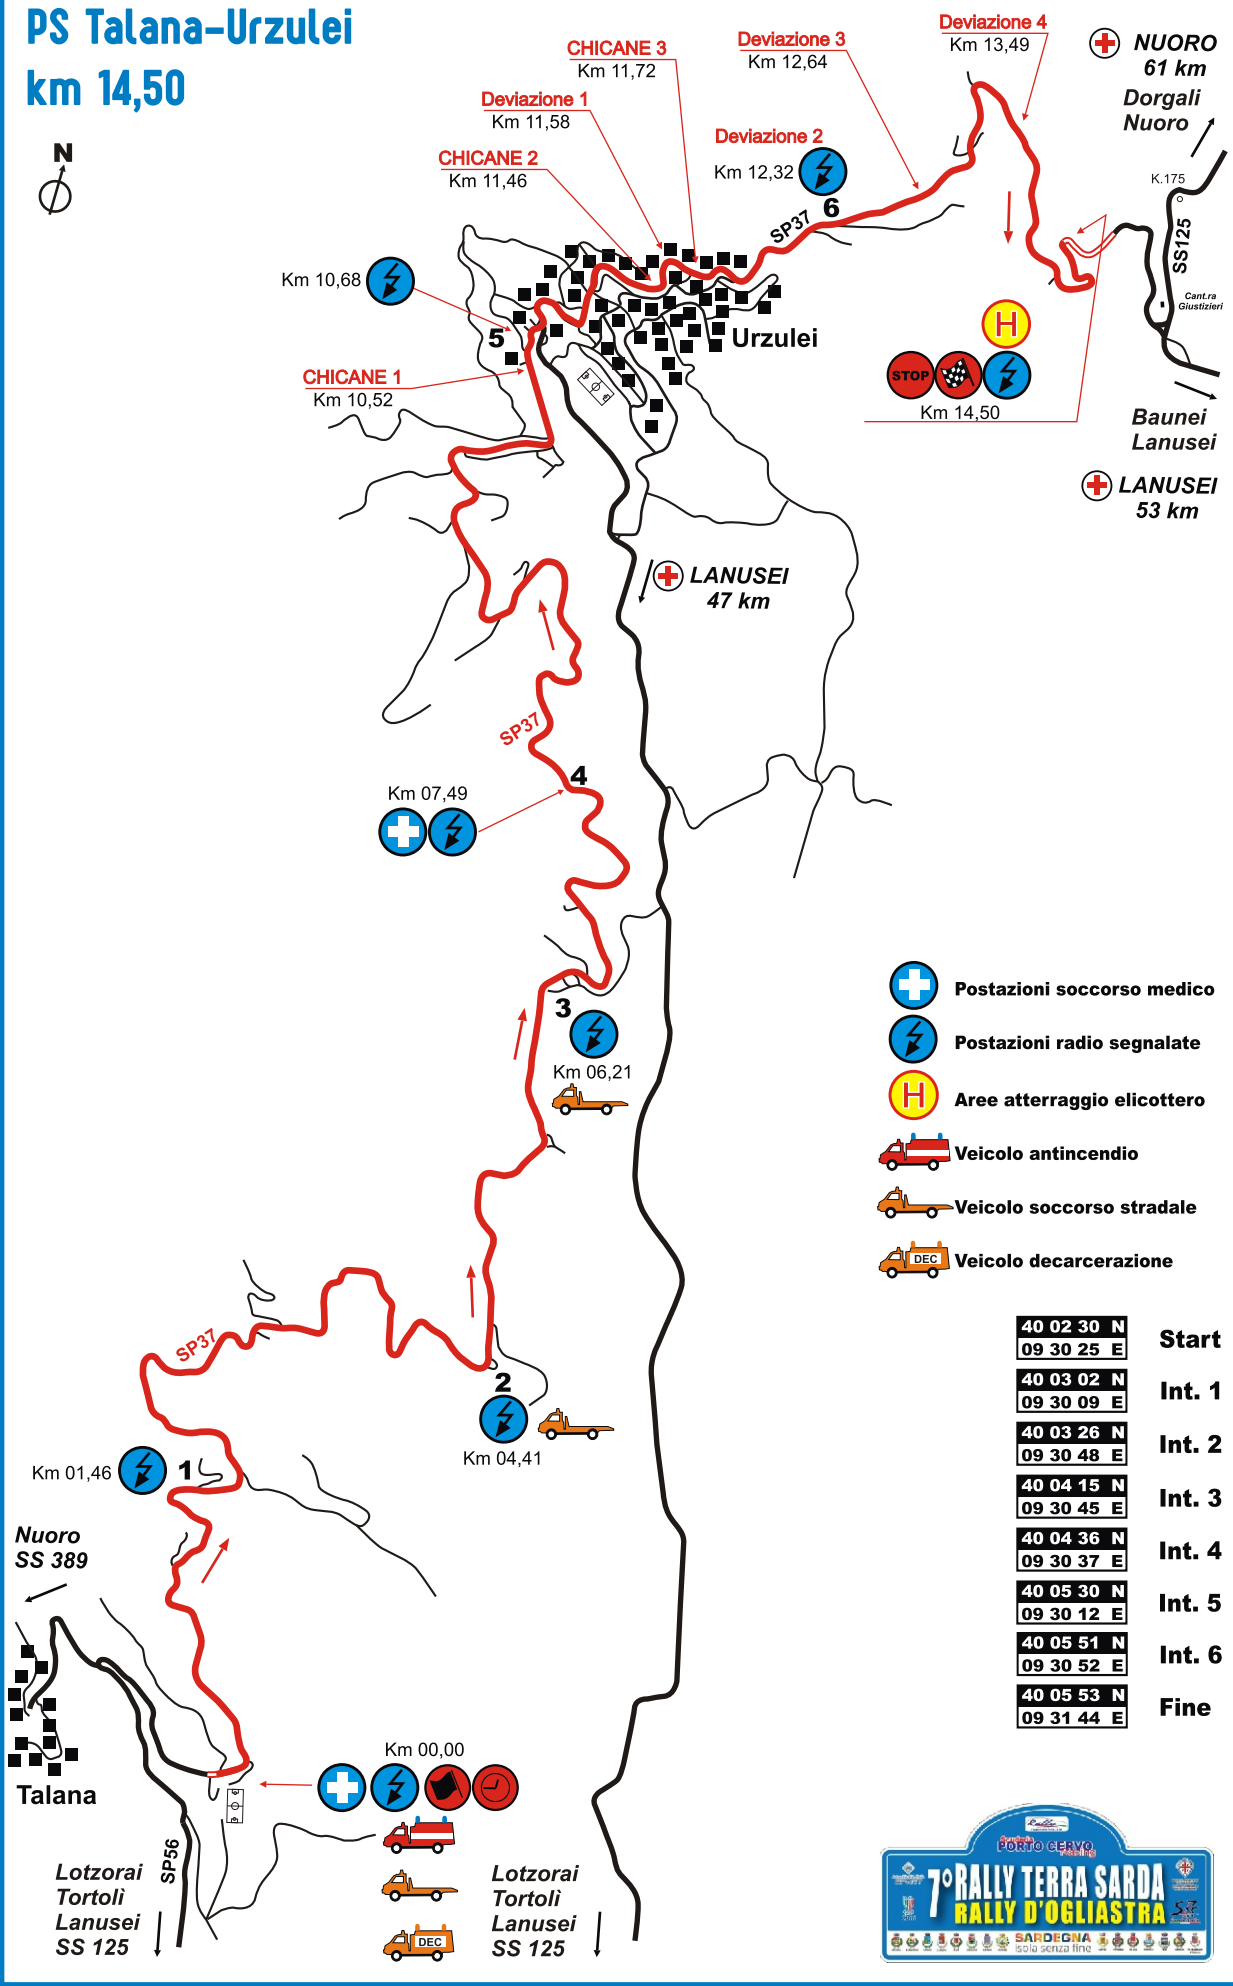

PS Talana-Urzulei

km 14,50

- Postazioni soccorso medico
- Postazioni radio segnalate
- Aree atterraggio elicottero
- Veicolo antincendio
- Veicolo soccorso stradale
- Veicolo decarcerazione

40 02 30 N	Start
09 30 25 E	
40 03 02 N	Int. 1
09 30 09 E	
40 03 26 N	Int. 2
09 30 48 E	
40 04 15 N	Int. 3
09 30 45 E	
40 04 36 N	Int. 4
09 30 37 E	
40 05 30 N	Int. 5
09 30 12 E	
40 05 51 N	Int. 6
09 30 52 E	
40 05 53 N	Fine
09 31 44 E	