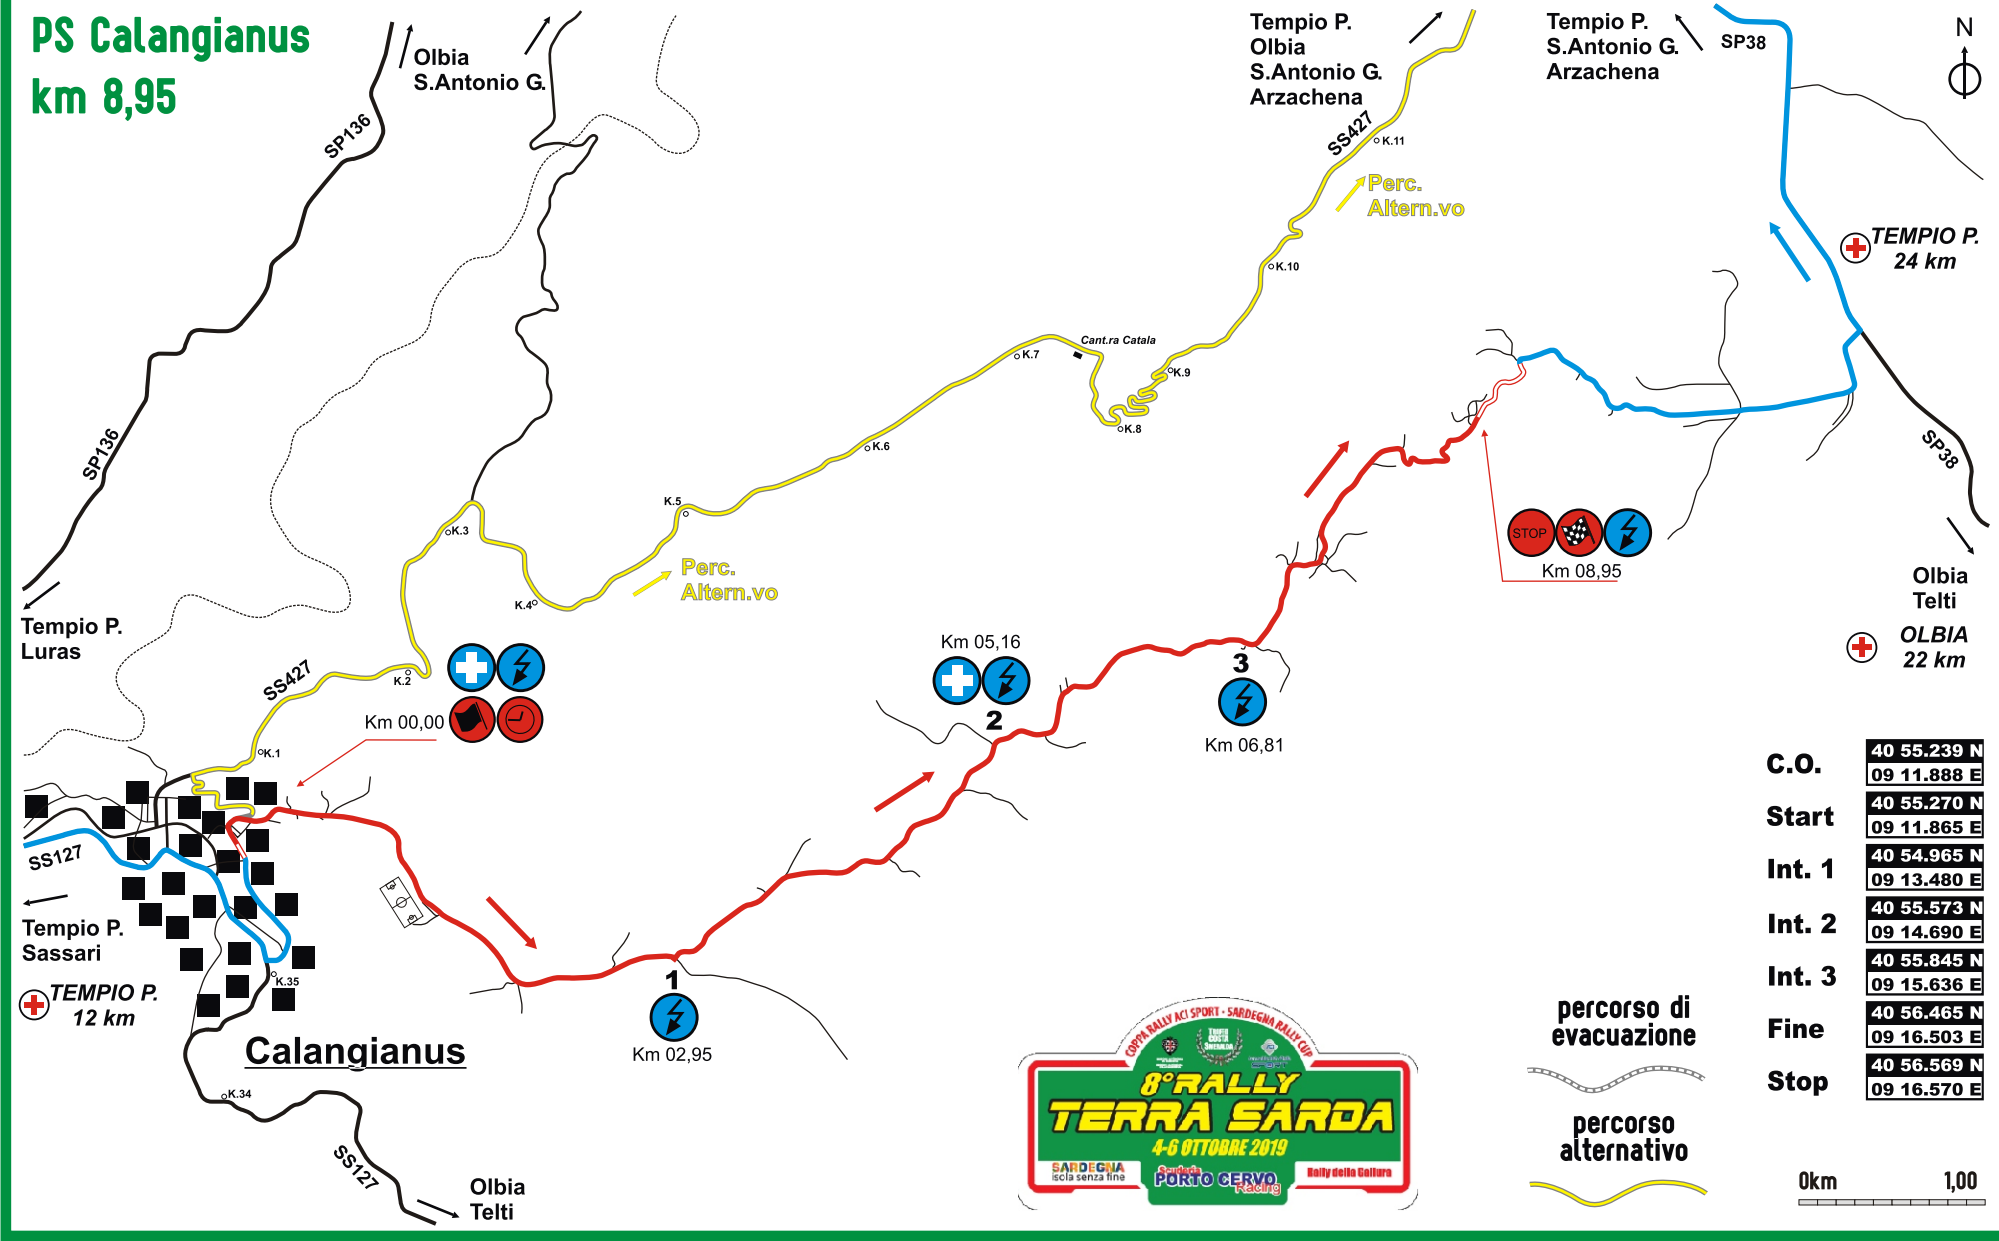

# PS Calangianus km 8,95

<b>C.O.</b>	40 55.239 N
	09 11.888 E
<b>Start</b>	40 55.270 N
	09 11.865 E
<b>Int. 1</b>	40 54.965 N
	09 13.480 E
<b>Int. 2</b>	40 55.573 N
	09 14.690 E
<b>Int. 3</b>	40 55.845 N
	09 15.636 E
<b>Fine</b>	40 56.465 N
	09 16.503 E
<b>Stop</b>	40 56.569 N
	09 16.570 E

percorso di evacuazione  
percorso alternativo