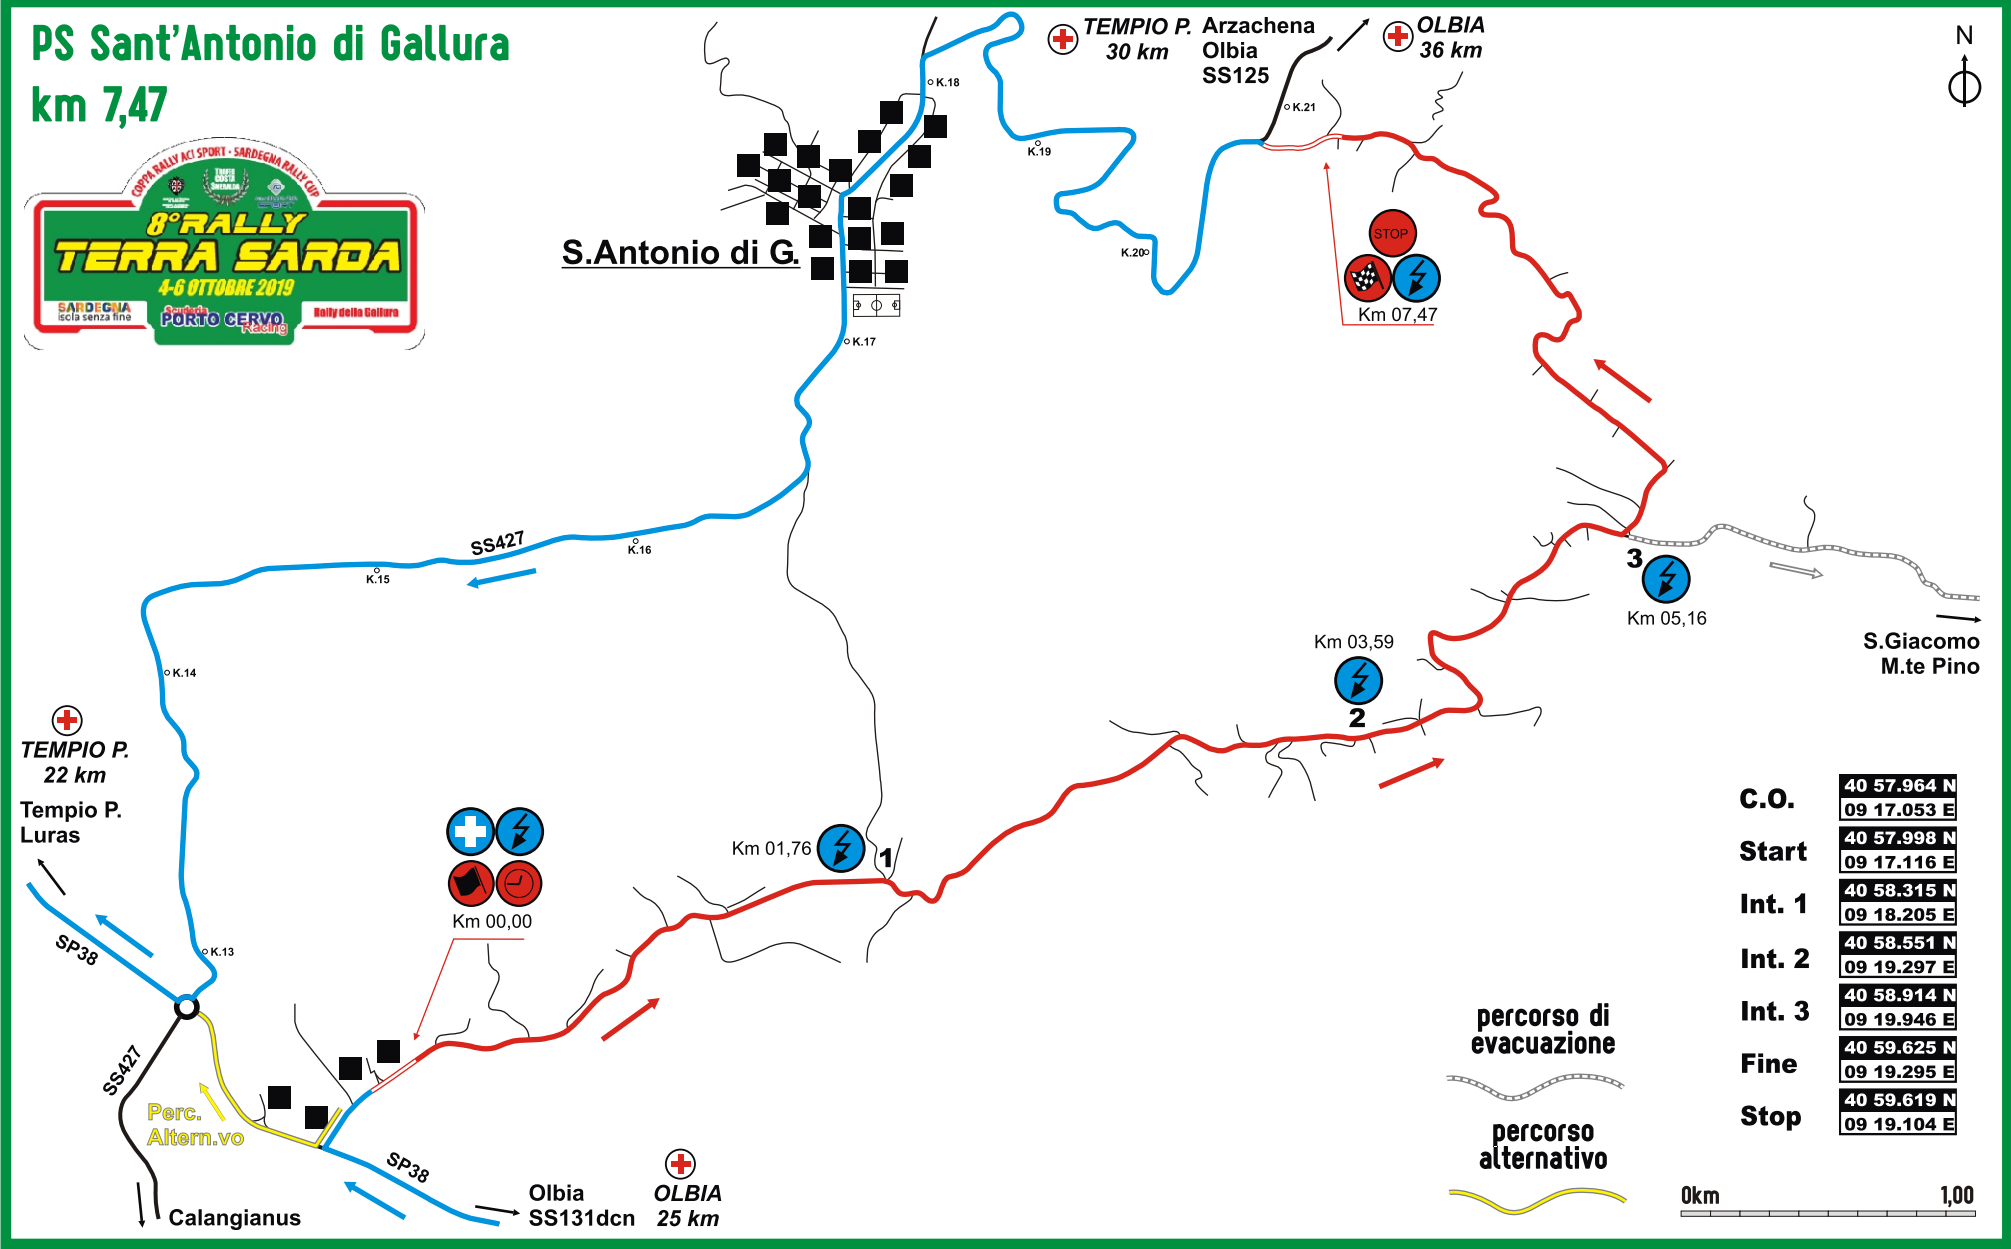

PS Sant'Antonio di Gallura km 7,47

C.O.	40 57.964 N 09 17.053 E
Start	40 57.998 N 09 17.116 E
Int. 1	40 58.315 N 09 18.205 E
Int. 2	40 58.551 N 09 19.297 E
Int. 3	40 58.914 N 09 19.946 E
Fine	40 59.625 N 09 19.295 E
Stop	40 59.619 N 09 19.104 E

percorso di evacuazione
percorso alternativo