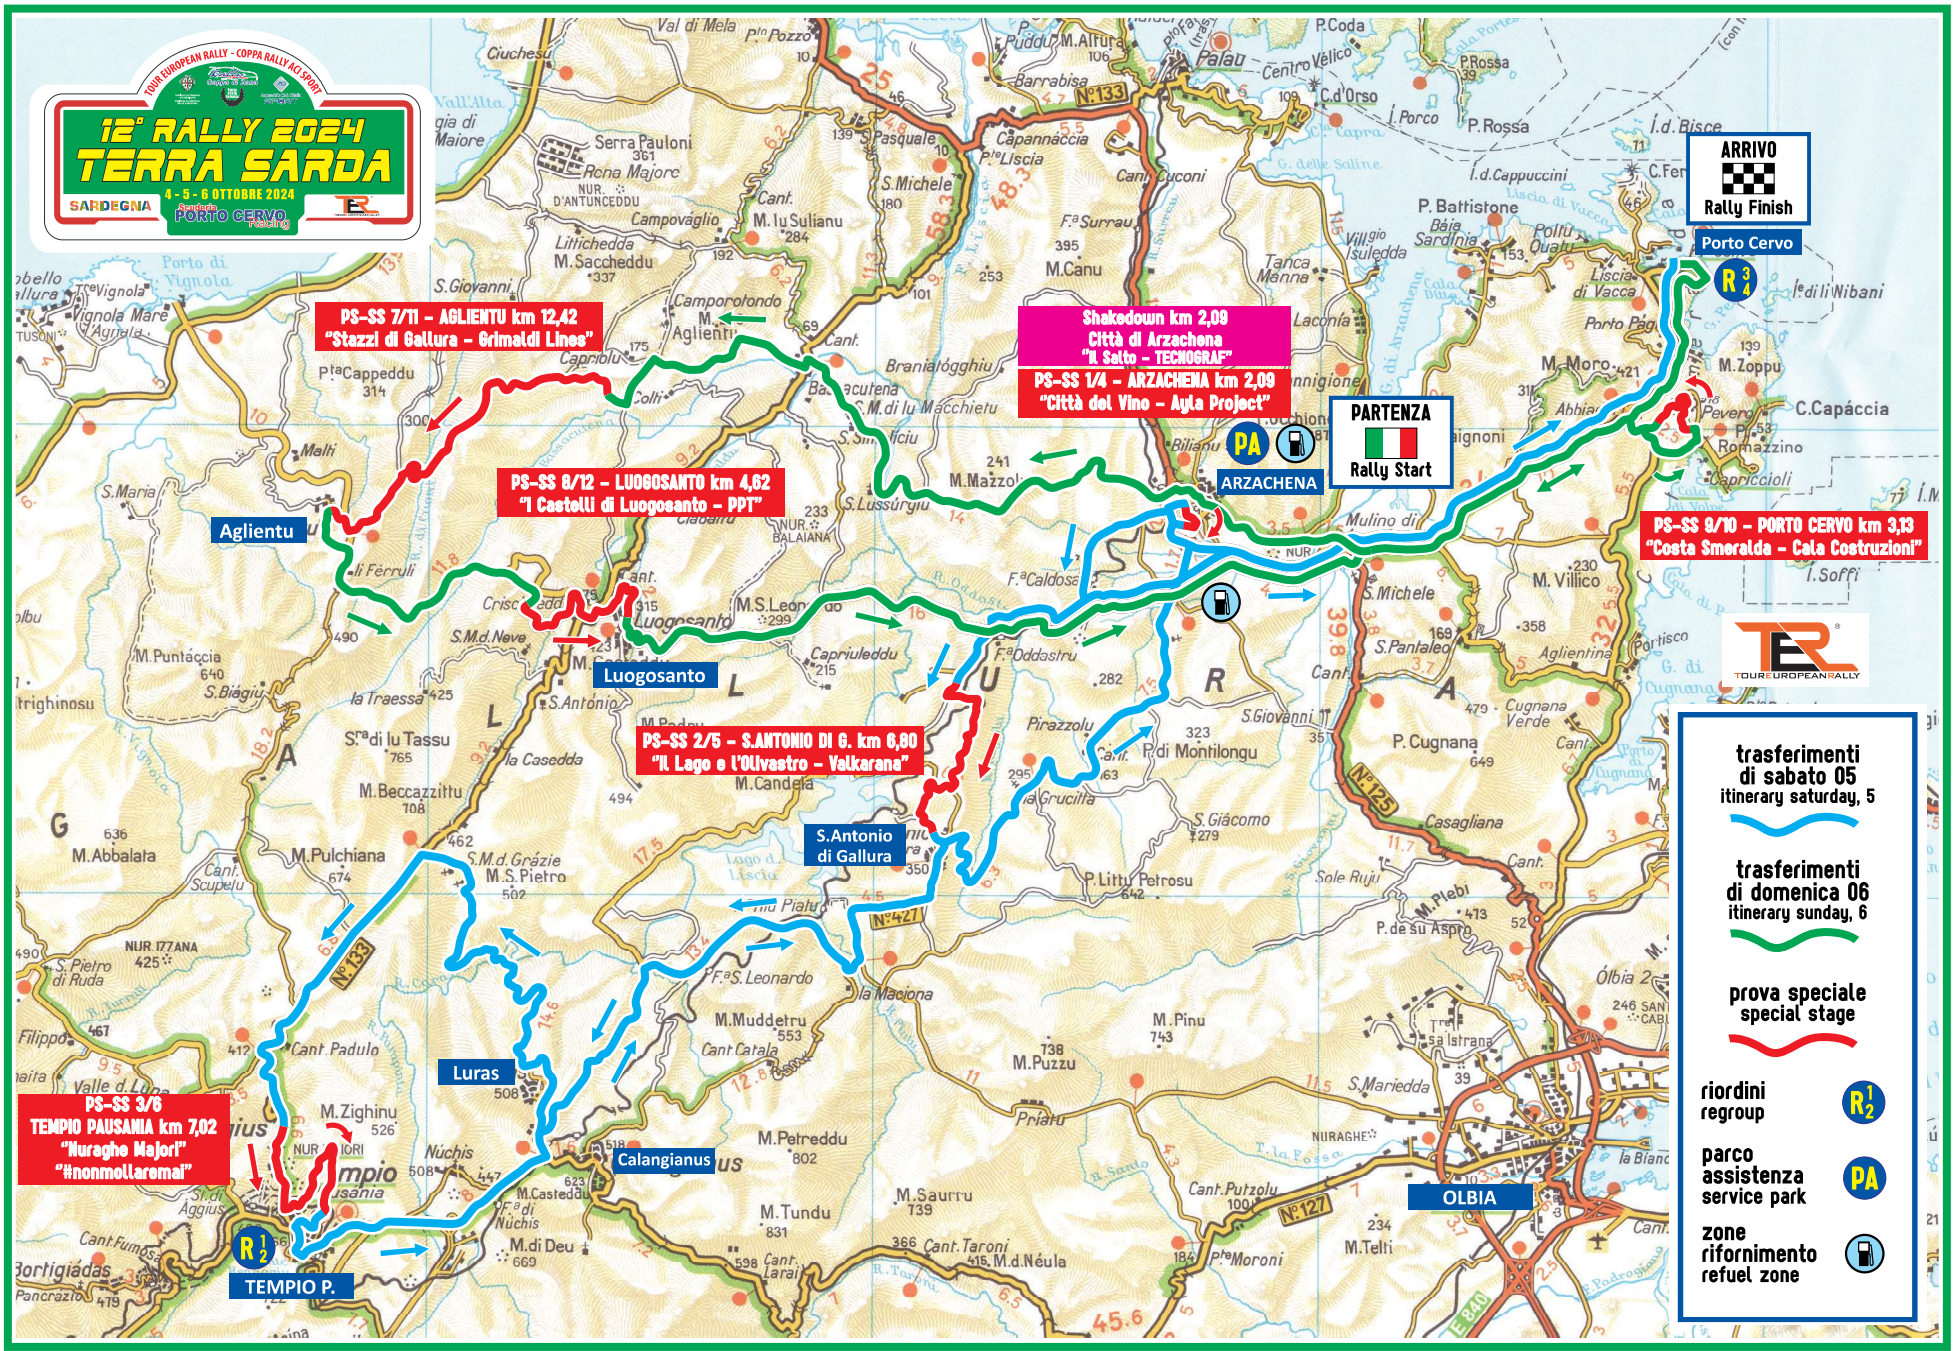

TOUR EUROPEAN RALLY - COPPA RALLY ACI PORTO CERVO

12° RALLY 2024 TERRA SARDA

SARDEGNA 4 - 5 - 6 OTTOBRE 2024
Assistenza PORTO CERVO

ARRIVO
Rally Finish
Porto Cervo

PARTENZA
Rally Start

- trasferimenti di sabato 05
itinerary saturday, 5
- trasferimenti di domenica 06
itinerary sunday, 6
- prova speciale
special stage
- riordini regroup 
- parco assistenza service park 
- zone rifornimento refuel zone 

PS-SS 7/11 - AGLIENTU km 12,42
"Stazzi di Gallura - Ormald Lines"

Shakedown km 2,09
Città di Arzachena
"Il Salto - TECHNOGRAF"

PS-SS 1/4 - ARZACHENA km 2,09
"Città del Vino - Ayla Project"

PS-SS 8/12 - LUOGOSANTO km 4,82
"I Castelli di Luogosanto - PPT"

PS-SS 2/5 - S. ANTONIO DI G. km 6,80
"Il Lago e l'Olivastro - Valkarana"

PS-SS 3/6
TEMPIO PAUSANIA km 7,02
"Nuraghe Majori"
"#nonmollaremai"

PS-SS 9/10 - PORTO CERVO km 3,13
"Costa Smeralda - Cala Costruzioni"